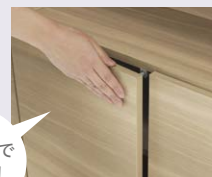

### 選べるキャビネットカラー

リビング・ダイニングの床材や建具に合わせやすい  
木目調の4色をご用意しました。

ホワイトウッド ナチュラルウッド ミディアムウッド ダークウッド

### 取手をなくしたシンプルデザイン

取手をなくすことで、さまざ  
まなインテリアスタイルに  
合わせやすくなりました。

プッシュで  
OPEN!